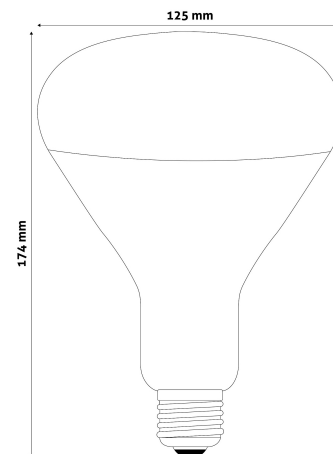

Avide Infra Izzó E27 250W Red

Termékkód:	ASIR27-250W-R
Termék honlap:	avidelighting.hu/qr/ASIR27-250W-R
Adatlap azonosító:	AB-190518
Forgalmazó:	Bramcke Hungary Kft.
Cím:	4031 Debrecen, Kishatár utca 17.

QR kód:

Kiállítás: 2025-04-25

Oldalszám: 2/3

TERMÉKMÉRET

Átmérő:	125mm
Magasság:	174mm

TERMÉKDOBOZ

Vonalkód:	5999097907222
Csomagolás:	1/b 50/k 450/r
Méret:	121mm x 170mm x 121mm
Nettó súly:	95g
Bruttó súly:	150g

KARTON

Vonalkód:	5999097907239
Csomagolás:	1/b 50/k 450/r
Méret:	620mm x 360mm x 625mm
Nettó súly:	4,75kg
Bruttó súly:	7,5kg

RAKLAP PÉLDA

Magasság:	
Szélesség:	120cm (std Euro pallet)
Mélység:	80cm (std Euro pallet)
Karton / raklap:	9karton/raklap
Karton / sor:	
Nettó súly:	42,75kg
Bruttó súly:	67,5kg

TERMÉK KÉP

KÖRVONAL