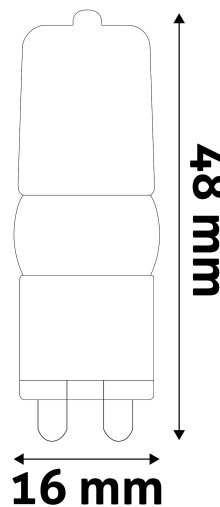

Avide LED 2.5W G9 WW 3000K

Termék kód:	ABG9WW-2.5W
Termék honlap:	avidelighting.hu/qr/ABG9WW-2.5W
Adatlap azonosító:	AB-190518
Forgalmazó:	Bramcke Hungary Kft.
Cím:	4031 Debrecen, Kishatár utca 17.

QR kód:

Kiállítás: 2024-05-03

Oldalszám: 2/3

TERMÉKMÉRET

Átmérő:	16mm
Magasság:	48mm

TERMÉKDOBOZ

Vonalkód:	5999562280232
Csomagolás:	1/b 100/d 500/k 39000/r
Méret:	21mm x 20mm x 80mm
Nettó súly:	12g
Bruttó súly:	17g

KARTON

Vonalkód:	5999562280249
Csomagolás:	1/b 100/d 500/k 39000/r
Méret:	585mm x 240mm x 150mm
Nettó súly:	6kg
Bruttó súly:	8,5kg

RAKLAP PÉLDA

Magasság:	
Szélesség:	120cm (std Euro pallet)
Mélység:	80cm (std Euro pallet)
Karton / raklap:	78karton/raklap
Karton / sor:	
Nettó súly:	468kg
Bruttó súly:	663kg

TERMÉK KÉP

KÖRVONAL