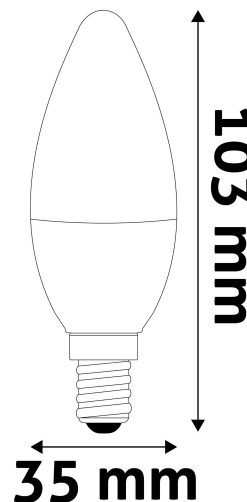

Avide LED Candle 6W E14 CW 6400K

Termék kód:	ABC14CW-6W
Termék honlap:	avidelighting.hu/qr/ABC14CW-6W
Adatlap azonosító:	AB-190518
Forgalmazó:	Bramcke Hungary Kft.
Cím:	4031 Debrecen, Kishatár utca 17.

QR kód:

Kiállítás: 2024-04-16

Oldalszám: 2/3

TERMÉKMÉRET

Átmérő:	35mm
Magasság:	103mm

TERMÉKDOBOZ

Vonalkód:	5999562289167
Csomagolás:	1/b 100/k 7000/r
Méret:	135mm x 38mm x 38mm
Nettó súly:	19g
Bruttó súly:	26g

KARTON

Vonalkód:	5999562289174
Csomagolás:	1/b 100/k 7000/r
Méret:	380mm x 200mm x 230mm
Nettó súly:	1,9kg
Bruttó súly:	2,6kg

RAKLAP PÉLDA

Magasság:	
Szélesség:	120cm (std Euro pallet)
Mélység:	80cm (std Euro pallet)
Karton / raklap:	70karton/raklap
Karton / sor:	
Nettó súly:	133kg
Bruttó súly:	182kg

TERMÉK KÉP

KÖRVONAL