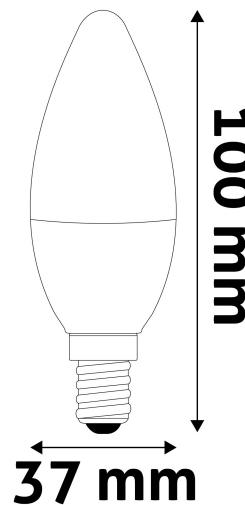

Avide LED Candle 6W E14 EW 2700K

Termék kód:	ABC14EW-6W
Termék honlap:	avidelighting.hu/qr/ABC14EW-6W
Adatlap azonosító:	AB-190518
Forgalmazó:	Bramcke Hungary Kft.
Cím:	4031 Debrecen, Kishatár utca 17.

QR kód:

Kiállítva: 2024-04-16

Oldalszám: 2/3

TERMÉKMÉRET

Átmérő:	37mm
Magasság:	100mm

TERMÉKDOBOZ

Vonalkód:	5999562284155
Csomagolás:	1/b 100/k 7000/r
Méret:	135mm x 38mm x 38mm
Nettó súly:	19g
Bruttó súly:	26g

KARTON

Vonalkód:	5999562284162
Csomagolás:	1/b 100/k 7000/r
Méret:	380mm x 200mm x 230mm
Nettó súly:	1,9kg
Bruttó súly:	2,6kg

RAKLAP PÉLDA

Magasság:	
Szélesség:	120cm (std Euro pallet)
Mélység:	80cm (std Euro pallet)
Karton / raklap:	70karton/raklap
Karton / sor:	
Nettó súly:	133kg
Bruttó súly:	182kg

TERMÉK KÉP

KÖRVONAL