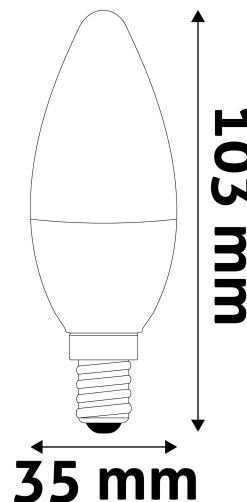

Avide LED Candle 4W E14 NW 4000K

Termék kód:	ABC14NW-4W
Termék honlap:	avidelighting.hu/qr/ABC14NW-4W
Adatlap azonosító:	AB-190518
Forgalmazó:	Bramcke Hungary Kft.
Cím:	4031 Debrecen, Kishatár utca 17.

QR kód:

Kiállítás: 2024-07-16

Oldalszám: 2/3

TERMÉKMÉRET

Átmérő:	35mm
Magasság:	103mm

TERMÉKDOBOZ

Vonalkód:	5999562285121
Csomagolás:	1/b 100/k 7000/r
Méret:	38mm x 127mm x 38mm
Nettó súly:	19g
Bruttó súly:	26g

KARTON

Vonalkód:	5999562285138
Csomagolás:	1/b 100/k 7000/r
Méret:	410mm x 210mm x 230mm
Nettó súly:	1,9kg
Bruttó súly:	2,6kg

RAKLAP PÉLDA

Magasság:	
Szélesség:	120cm (std Euro pallet)
Mélység:	80cm (std Euro pallet)
Karton / raklap:	70karton/raklap
Karton / sor:	
Nettó súly:	133kg
Bruttó súly:	182kg

TERMÉK KÉP

KÖRVONAL