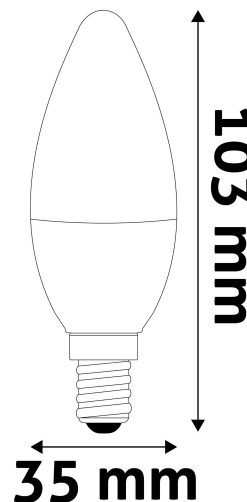

Avide LED Candle 6W E14 WW 3000K

Termék kód:	ABC14WW-6W
Termék honlap:	avidelighting.hu/qr/ABC14WW-6W
Adatlap azonosító:	AB-190518
Forgalmazó:	Bramcke Hungary Kft.
Cím:	4031 Debrecen, Kishatár utca 17.

QR kód:

Kiállítás: 2024-04-16

Oldalszám: 2/3

TERMÉKMÉRET

Átmérő:	35mm
Magasság:	103mm

TERMÉKDOBOZ

Vonalkód:	5999562285183
Csomagolás:	1/b 100/k 7000/r
Méret:	135mm x 38mm x 38mm
Nettó súly:	19g
Bruttó súly:	26g

KARTON

Vonalkód:	5999562285190
Csomagolás:	1/b 100/k 7000/r
Méret:	380mm x 200mm x 230mm
Nettó súly:	1,9kg
Bruttó súly:	2,6kg

RAKLAP PÉLDA

Magasság:	
Szélesség:	120cm (std Euro pallet)
Mélység:	80cm (std Euro pallet)
Karton / raklap:	70karton/raklap
Karton / sor:	
Nettó súly:	133kg
Bruttó súly:	182kg

TERMÉK KÉP

KÖRVONAL