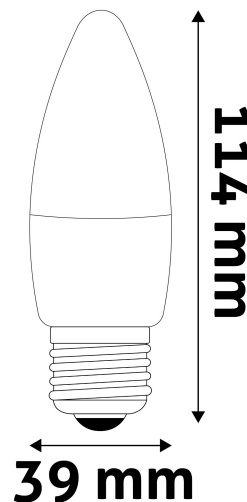

Avide LED Candle 8W E27 CW 6400K

Termék kód:	ABC27CW-8W
Termék honlap:	avidelighting.hu/qr/ABC27CW-8W
Adatlap azonosító:	AB-190518
Forgalmazó:	Bramcke Hungary Kft.
Cím:	4031 Debrecen, Kishatár utca 17.

QR kód:

Kiállítva: 2024-04-16

Oldalszám: 2/3

TERMÉKMÉRET

Átmérő:	39mm
Magasság:	114mm

TERMÉKDOBOZ

Vonalkód:	5999097925141
Csomagolás:	1/b 100/k 7000/r
Méret:	40mm x 145mm x 40mm
Nettó súly:	19g
Bruttó súly:	26g

KARTON

Vonalkód:	5999097925158
Csomagolás:	1/b 100/k 7000/r
Méret:	420mm x 210mm x 252mm
Nettó súly:	1,9kg
Bruttó súly:	2,6kg

RAKLAP PÉLDA

Magasság:	
Szélesség:	120cm (std Euro pallet)
Mélység:	80cm (std Euro pallet)
Karton / raklap:	70karton/raklap
Karton / sor:	
Nettó súly:	133kg
Bruttó súly:	182kg

TERMÉK KÉP

KÖRVONAL