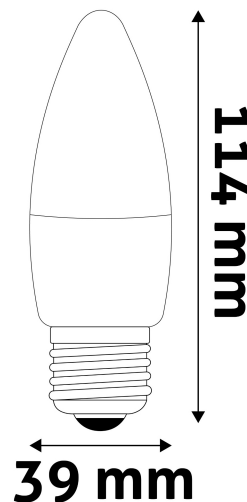

Avide LED Candle 8W E27 WW 3000K

Termék kód:	ABC27WW-8W
Termék honlap:	avidelighting.hu/qr/ABC27WW-8W
Adatlap azonosító:	AB-190518
Forgalmazó:	Bramcke Hungary Kft.
Cím:	4031 Debrecen, Kishatár utca 17.

QR kód:

Kiállítva: 2024-04-23

Oldalszám: 2/3

TERMÉKMÉRET

Átmérő:	39mm
Magasság:	114mm

TERMÉKDOBOZ

Vonalkód:	5999097925103
Csomagolás:	1/b 100/k 7000/r
Méret:	40mm x 145mm x 40mm
Nettó súly:	19g
Bruttó súly:	26g

KARTON

Vonalkód:	5999097925110
Csomagolás:	1/b 100/k 7000/r
Méret:	420mm x 210mm x 252mm
Nettó súly:	1,9kg
Bruttó súly:	2,6kg

RAKLAP PÉLDA

Magasság:	
Szélesség:	120cm (std Euro pallet)
Mélység:	80cm (std Euro pallet)
Karton / raklap:	70karton/raklap
Karton / sor:	
Nettó súly:	133kg
Bruttó súly:	182kg

TERMÉK KÉP

KÖRVONAL