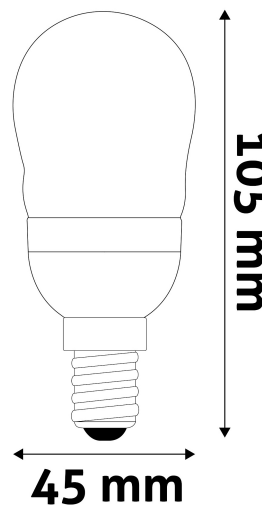

Avide LED Globe Mini B45 6W E14 CW 6400K

Termék kód:	ABMB14CW-6W
Termék honlap:	avidelighting.hu/qr/ABMB14CW-6W
Adatlap azonosító:	AB-190518
Forgalmazó:	Bramcke Hungary Kft.
Cím:	4031 Debrecen, Kishatár utca 17.

QR kód:

Kiállítva: 2024-04-16

Oldalszám: 2/3

TERMÉKMÉRET

Átmérő:	45mm
Magasság:	105mm

TERMÉKDOBOZ

Vonalkód:	5999562289044
Csomagolás:	1/b 100/k 4800/r
Méret:	46mm x 46mm x 140mm
Nettó súly:	20g
Bruttó súly:	28g

KARTON

Vonalkód:	5999562289051
Csomagolás:	1/b 100/k 4800/r
Méret:	495mm x 245mm x 245mm
Nettó súly:	2kg
Bruttó súly:	2,8kg

RAKLAP PÉLDA

Magasság:	
Szélesség:	120cm (std Euro pallet)
Mélység:	80cm (std Euro pallet)
Karton / raklap:	48karton/raklap
Karton / sor:	
Nettó súly:	96kg
Bruttó súly:	134,4kg

TERMÉK KÉP

KÖRVONAL