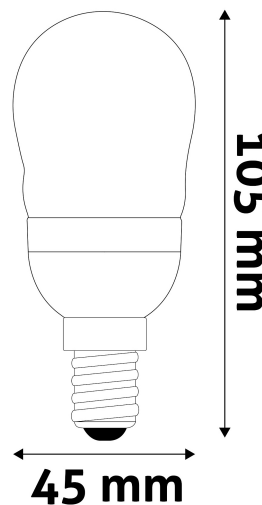

Avide LED Globe Mini B45 6W E14 EW 2700K

Termék kód:	ABMB14EW-6W
Termék honlap:	avidelighting.hu/qr/ABMB14EW-6W
Adatlap azonosító:	AB-190518
Forgalmazó:	Bramcke Hungary Kft.
Cím:	4031 Debrecen, Kishatár utca 17.

QR kód:

Kiállítás: 2024-04-23

Oldalszám: 2/3

TERMÉKMÉRET

Átmérő:	45mm
Magasság:	105mm

TERMÉKDOBOZ

Vonalkód:	5999097919065
Csomagolás:	1/b 100/k 4800/r
Méret:	46mm x 46mm x 112mm
Nettó súly:	20g
Bruttó súly:	28g

KARTON

Vonalkód:	5999097919072
Csomagolás:	1/b 100/k 4800/r
Méret:	495mm x 245mm x 245mm
Nettó súly:	2kg
Bruttó súly:	2,8kg

RAKLAP PÉLDA

Magasság:	
Szélesség:	120cm (std Euro pallet)
Mélység:	80cm (std Euro pallet)
Karton / raklap:	48karton/raklap
Karton / sor:	
Nettó súly:	96kg
Bruttó súly:	134,4kg

TERMÉK KÉP

KÖRVONAL