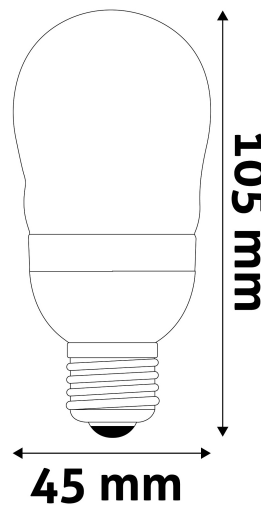

Avide LED Globe Mini B45 6W E27 CW 6400K

Termék kód:	ABMB27CW-6W
Termék honlap:	avidelighting.hu/qr/ABMB27CW-6W
Adatlap azonosító:	AB-190518
Forgalmazó:	Bramcke Hungary Kft.
Cím:	4031 Debrecen, Kishatár utca 17.

QR kód:

Kiállítva: 2024-04-23

Oldalszám: 2/3

TERMÉKMÉRET

Átmérő:	45mm
Magasság:	105mm

TERMÉKDOBOZ

Vonalkód:	5999562289068
Csomagolás:	1/b 100/k 4800/r
Méret:	46mm x 46mm x 140mm
Nettó súly:	20g
Bruttó súly:	28g

KARTON

Vonalkód:	5999562289075
Csomagolás:	1/b 100/k 4800/r
Méret:	495mm x 245mm x 245mm
Nettó súly:	2kg
Bruttó súly:	2,8kg

RAKLAP PÉLDA

Magasság:	
Szélesség:	120cm (std Euro pallet)
Mélység:	80cm (std Euro pallet)
Karton / raklap:	48karton/raklap
Karton / sor:	
Nettó súly:	96kg
Bruttó súly:	134,4kg

TERMÉK KÉP

KÖRVONAL