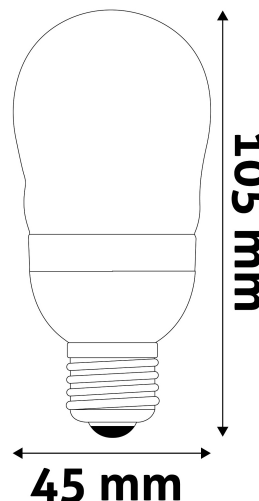

Avide LED Globe Mini B45 6W E27 WW 3000K

Termék kód:	ABMB27WW-6W
Termék honlap:	avidelighting.hu/qr/ABMB27WW-6W
Adatlap azonosító:	AB-190518
Forgalmazó:	Bramcke Hungary Kft.
Cím:	4031 Debrecen, Kishatár utca 17.

QR kód:

Kiállítás: 2024-04-23

Oldalszám: 2/3

TERMÉKMÉRET

Átmérő:	45mm
Magasság:	105mm

TERMÉKDOBOZ

Vonalkód:	5999562285343
Csomagolás:	1/b 100/k 4800/r
Méret:	46mm x 46mm x 140mm
Nettó súly:	20g
Bruttó súly:	28g

KARTON

Vonalkód:	5999562285350
Csomagolás:	1/b 100/k 4800/r
Méret:	495mm x 245mm x 245mm
Nettó súly:	2kg
Bruttó súly:	2,8kg

RAKLAP PÉLDA

Magasság:	
Szélesség:	120cm (std Euro pallet)
Mélység:	80cm (std Euro pallet)
Karton / raklap:	48karton/raklap
Karton / sor:	
Nettó súly:	96kg
Bruttó súly:	134,4kg

TERMÉK KÉP

KÖRVONAL