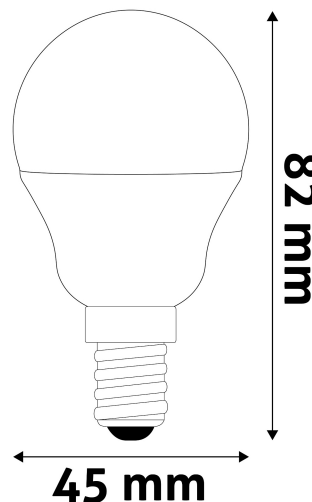

Avide LED Globe Mini G45 6W E14 EW 2700K

Termék kód:	ABMG14EW-6W
Termék honlap:	avidelighting.hu/qr/ABMG14EW-6W
Adatlap azonosító:	AB-190518
Forgalmazó:	Bramcke Hungary Kft.
Cím:	4031 Debrecen, Kishatár utca 17.

QR kód:

Kiállítás: 2024-04-23

Oldalszám: 2/3

TERMÉKMÉRET

Átmérő:	45mm
Magasság:	82mm

TERMÉKDOBOZ

Vonalkód:	5999562284131
Csomagolás:	1/b 100/k 4800/r
Méret:	46mm x 46mm x 109mm
Nettó súly:	20g
Bruttó súly:	28g

KARTON

Vonalkód:	5999562284148
Csomagolás:	1/b 100/k 4800/r
Méret:	490mm x 255mm x 195mm
Nettó súly:	2kg
Bruttó súly:	2,8kg

RAKLAP PÉLDA

Magasság:	
Szélesség:	120cm (std Euro pallet)
Mélység:	80cm (std Euro pallet)
Karton / raklap:	48karton/raklap
Karton / sor:	
Nettó súly:	96kg
Bruttó súly:	134,4kg

TERMÉK KÉP

KÖRVONAL