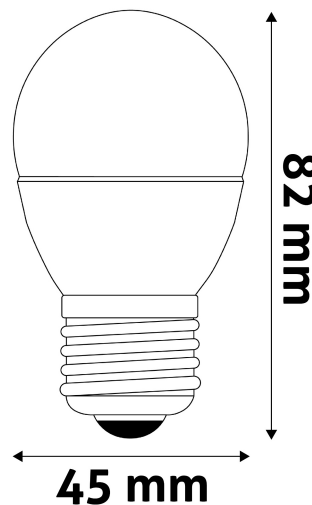

Avide LED Globe Mini G45 6W E27 EW 2700K

Termék kód:	ABMG27EW-6W
Termék honlap:	avidelighting.hu/qr/ABMG27EW-6W
Adatlap azonosító:	AB-190518
Forgalmazó:	Bramcke Hungary Kft.
Cím:	4031 Debrecen, Kishatár utca 17.

QR kód:

Kiállítás: 2024-04-16

Oldalszám: 2/3

TERMÉKMÉRET

Átmérő:	45mm
Magasság:	82mm

TERMÉKDOBOZ

Vonalkód:	5999562286647
Csomagolás:	1/b 100/k 4800/r
Méret:	46mm x 46mm x 109mm
Nettó súly:	20g
Bruttó súly:	28g

KARTON

Vonalkód:	5999562286654
Csomagolás:	1/b 100/k 4800/r
Méret:	490mm x 255mm x 195mm
Nettó súly:	2kg
Bruttó súly:	2,8kg

RAKLAP PÉLDA

Magasság:	
Szélesség:	120cm (std Euro pallet)
Mélység:	80cm (std Euro pallet)
Karton / raklap:	48karton/raklap
Karton / sor:	
Nettó súly:	96kg
Bruttó súly:	134,4kg

TERMÉK KÉP

KÖRVONAL