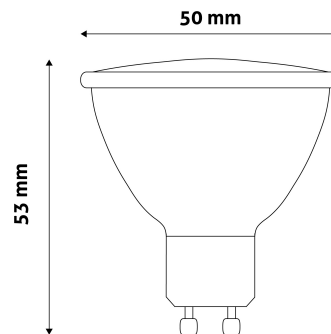

Avide LED Spot Plastic Fényerőszabályzós 6W GU10 NW 4000K

Termék kód:	ABGU10NW-6W-APD
Termék honlap:	avidelighting.hu/qr/ABGU10NW-6W-APD
Adatlap azonosító:	AB-190518
Forgalmazó:	Bramcke Hungary Kft.
Cím:	4031 Debrecen, Kishatár utca 17.

QR kód:

Kiállítás: 2024-04-16

Oldalszám: 2/3

TERMÉKMÉRET

Átmérő:	50mm
Magasság:	53mm

TERMÉKDOBOZ

Vonalkód:	5999562287989
Csomagolás:	1/b 100/k 7200/r
Méret:	51mm x 51mm x 92mm
Nettó súly:	38,5g
Bruttó súly:	55g

KARTON

Vonalkód:	5999562287996
Csomagolás:	1/b 100/k 7200/r
Méret:	275mm x 275mm x 260mm
Nettó súly:	3,85kg
Bruttó súly:	5,5kg

RAKLAP PÉLDA

Magasság:	
Szélesség:	120cm (std Euro pallet)
Mélység:	80cm (std Euro pallet)
Karton / raklap:	72karton/raklap
Karton / sor:	
Nettó súly:	277,2kg
Bruttó súly:	396kg

TERMÉK KÉP

KÖRVONAL