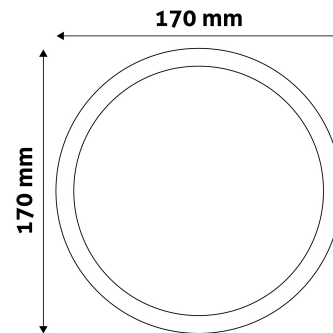

Avide LED Beépíthető Kerek Mennyezeti Lámpa ALU 12W CW 6400K

Termékkód:	ACRPCW-R-12W-ALU
Termék honlap:	avidelighting.hu/qr/ACRPCW-R-12W-ALU
Adatlap azonosító:	AB-190518
Forgalmazó:	Bramcke Hungary Kft.
Cím:	4031 Debrecen, Kishatár utca 17.

QR kód:

Kiállítva: 2025-05-15

Oldalszám: 2/3

TERMÉKMÉRET

Átmérő:	167mm
Magasság:	
Kivágási méret:	151mm

TERMÉKDOBOZ

Vonalkód:	5999562281215
Csomagolás:	1/b 40/k 1080/r
Méret:	170mm x 37mm x 203mm
Nettó súly:	255g
Bruttó súly:	292,5g

KARTON

Vonalkód:	5999562281222
Csomagolás:	1/b 40/k 1080/r
Méret:	870mm x 210mm x 225mm
Nettó súly:	10,2kg
Bruttó súly:	11,7kg

RAKLAP PÉLDA

Magasság:	
Szélesség:	120cm (std Euro pallet)
Mélység:	80cm (std Euro pallet)
Karton / raklap:	27karton/raklap
Karton / sor:	
Nettó súly:	275,4kg
Bruttó súly:	315,9kg

TERMÉK KÉP

KÖRVONAL