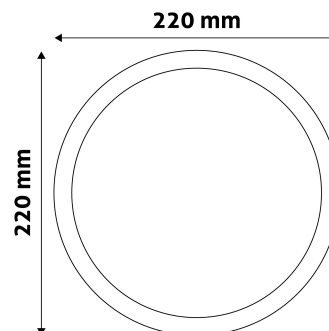

Avide LED Beépíthető Kerek Mennyezeti Lámpa ALU 18W CW 6400K

Termékkód:	ACRPCW-R-18W-ALU
Termék honlap:	avidelighting.hu/qr/ACRPCW-R-18W-ALU
Adatlap azonosító:	AB-190518
Forgalmazó:	Bramcke Hungary Kft.
Cím:	4031 Debrecen, Kishatár utca 17.

QR kód:

Kiállítás: 2024-04-16

Oldalszám: 2/3

TERMÉKMÉRET

Átmérő:	220mm
Magasság:	
Kivágási méret:	201mm

TERMÉKDOBOZ

Vonalkód:	5999562281291
Csomagolás:	1/b 20/k 400/r
Méret:	220mm x 34mm x 260mm
Nettó súly:	370g
Bruttó súly:	431g

KARTON

Vonalkód:	5999562281307
Csomagolás:	1/b 20/k 400/r
Méret:	470mm x 375mm x 285mm
Nettó súly:	7,4kg
Bruttó súly:	8,62kg

RAKLAP PÉLDA

Magasság:	
Szélesség:	120cm (std Euro pallet)
Mélység:	80cm (std Euro pallet)
Karton / raklap:	20karton/raklap
Karton / sor:	
Nettó súly:	148kg
Bruttó súly:	172,4kg

TERMÉK KÉP

KÖRVONAL