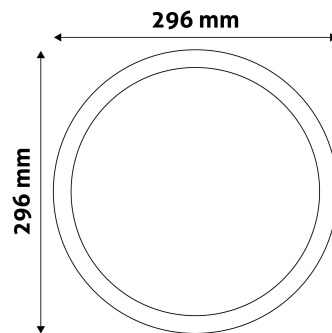

Avide LED Beépíthető Kerek Mennyezeti Lámpa ALU 24W CW 6400K

Termékkód:	ACRPCW-R-24W-ALU
Termék honlap:	avidelighting.hu/qr/ACRPCW-R-24W-ALU
Adatlap azonosító:	AB-190518
Forgalmazó:	Bramcke Hungary Kft.
Cím:	4031 Debrecen, Kishatár utca 17.

QR kód:

Kiállítás: 2025-05-16

Oldalszám: 2/3

TERMÉKMÉRET

Átmérő:	296mm
Magasság:	
Kivágási méret:	280mm

TERMÉKDOBOZ

Vonalkód:	5999097913087
Csomagolás:	1/b 20/k 240/r
Méret:	305mm x 39mm x 320mm
Nettó súly:	675g
Bruttó súly:	795g

KARTON

Vonalkód:	5999097913094
Csomagolás:	1/b 20/k 240/r
Méret:	630mm x 420mm x 345mm
Nettó súly:	13,5kg
Bruttó súly:	15,9kg

RAKLAP PÉLDA

Magasság:	
Szélesség:	120cm (std Euro pallet)
Mélység:	80cm (std Euro pallet)
Karton / raklap:	12karton/raklap
Karton / sor:	
Nettó súly:	162kg
Bruttó súly:	190,8kg

TERMÉK KÉP

KÖRVONAL