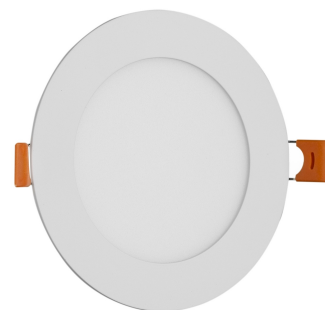

Avide LED Beépíthető Kerek Mennyezeti Lámpa ALU 6W CW 6400K

Termékkód:	ACRPCW-R-6W-ALU
Termék honlap:	avidelighting.hu/qr/ACRPCW-R-6W-ALU
Adatlap azonosító:	AB-190518
Forgalmazó:	Bramcke Hungary Kft.
Cím:	4031 Debrecen, Kishatár utca 17.

QR kód:

Kiállítás: 2025-05-15

Oldalszám: 2/3

TERMÉKMÉRET

Átmérő:	120mm
Magasság:	
Kivágási méret:	105mm

TERMÉKDOBOZ

Vonalkód:	5999097912325
Csomagolás:	1/b 50/k 1350/r
Méret:	125mm x 37mm x 173mm
Nettó súly:	138g
Bruttó súly:	148g

KARTON

Vonalkód:	5999097912332
Csomagolás:	1/b 50/k 1350/r
Méret:	645mm x 220mm x 370mm
Nettó súly:	6,9kg
Bruttó súly:	7,4kg

RAKLAP PÉLDA

Magasság:	
Szélesség:	120cm (std Euro pallet)
Mélység:	80cm (std Euro pallet)
Karton / raklap:	27karton/raklap
Karton / sor:	
Nettó súly:	186,3kg
Bruttó súly:	199,8kg

TERMÉK KÉP