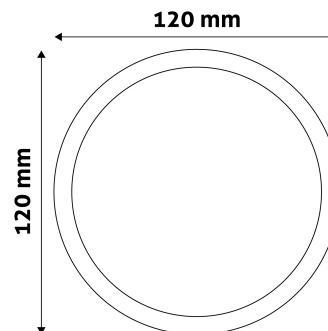

Avide LED Beépíthető Kerek Mennyezeti Lámpa ALU 6W CW 6400K

Termékkód:	ACRPCW-R-6W-ALU
Termék honlap:	avidelighting.hu/qr/ACRPCW-R-6W-ALU
Adatlap azonosító:	AB-190518
Forgalmazó:	Bramcke Hungary Kft.
Cím:	4031 Debrecen, Kishatár utca 17.

QR kód:

Kiállítás: 2025-05-15

Oldalszám: 2/3

TERMÉKMÉRET

Átmérő:	120mm
Magasság:	
Kivágási méret:	105mm

TERMÉKDOBOZ

Vonalkód:	5999097912325
Csomagolás:	1/b 50/k 1350/r
Méret:	125mm x 37mm x 173mm
Nettó súly:	138g
Bruttó súly:	148g

KARTON

Vonalkód:	5999097912332
Csomagolás:	1/b 50/k 1350/r
Méret:	645mm x 220mm x 370mm
Nettó súly:	6,9kg
Bruttó súly:	7,4kg

RAKLAP PÉLDA

Magasság:	
Szélesség:	120cm (std Euro pallet)
Mélység:	80cm (std Euro pallet)
Karton / raklap:	27karton/raklap
Karton / sor:	
Nettó súly:	186,3kg
Bruttó súly:	199,8kg

TERMÉK KÉP

KÖRVONAL