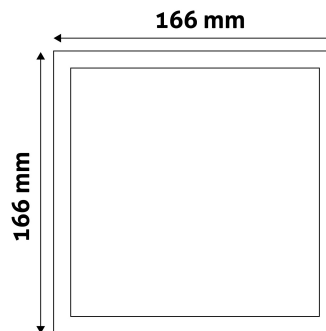

Avide LED Beépíthető Négyzetes Mennyezeti Lámpa ALU 12W CW 6400K

Termékkód:	ACRPCW-S-12W-ALU
Termék honlap:	avidelighting.hu/qr/ACRPCW-S-12W-ALU
Adatlap azonosító:	AB-190518
Forgalmazó:	Bramcke Hungary Kft.
Cím:	4031 Debrecen, Kishatár utca 17.

QR kód:

Kiállítás: 2024-04-16

Oldalszám: 2/3

TERMÉKMÉRET

Szélesség:	166mm
Magasság:	166mm
Kivágási méret:	151mm

TERMÉKDOBOZ

Vonalkód:	5999562281253
Csomagolás:	1/b 40/k 1080/r
Méret:	170mm x 37mm x 203mm
Nettó súly:	255g
Bruttó súly:	292,5g

KARTON

Vonalkód:	5999562281260
Csomagolás:	1/b 40/k 1080/r
Méret:	870mm x 215mm x 225mm
Nettó súly:	10,2kg
Bruttó súly:	11,7kg

RAKLAP PÉLDA

Magasság:	
Szélesség:	120cm (std Euro pallet)
Mélység:	80cm (std Euro pallet)
Karton / raklap:	27karton/raklap
Karton / sor:	
Nettó súly:	275,4kg
Bruttó súly:	315,9kg

TERMÉK KÉP

KÖRVONAL