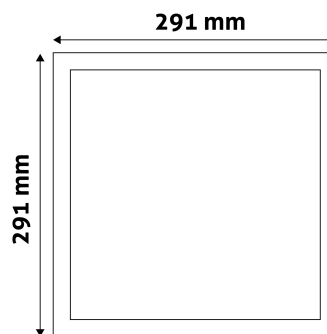

Avide LED Beépíthető Négyzetes Mennyezeti Lámpa ALU 24W CW 6400K

Termékkód:	ACRPCW-S-24W-ALU
Termék honlap:	avidelighting.hu/qr/ACRPCW-S-24W-ALU
Adatlap azonosító:	AB-190518
Forgalmazó:	Bramcke Hungary Kft.
Cím:	4031 Debrecen, Kishatár utca 17.

QR kód:

Kiállítás: 2024-04-23

Oldalszám: 2/3

TERMÉKMÉRET

Szélesség:	291mm
Magasság:	291mm
Kivágási méret:	280mm

TERMÉKDOBOZ

Vonalkód:	5999097913124
Csomagolás:	1/b 20/k 240/r
Méret:	305mm x 39mm x 320mm
Nettó súly:	675g
Bruttó súly:	795g

KARTON

Vonalkód:	5999097913131
Csomagolás:	1/b 20/k 240/r
Méret:	630mm x 420mm x 345mm
Nettó súly:	13,5kg
Bruttó súly:	15,9kg

RAKLAP PÉLDA

Magasság:	
Szélesség:	120cm (std Euro pallet)
Mélység:	80cm (std Euro pallet)
Karton / raklap:	12karton/raklap
Karton / sor:	
Nettó súly:	162kg
Bruttó súly:	190,8kg

TERMÉK KÉP

KÖRVONAL