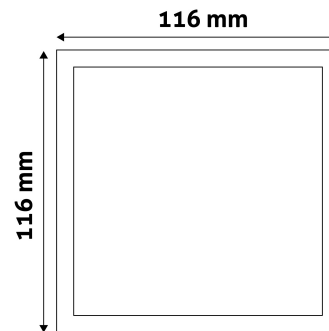

Avide LED Beépíthető Négyzetes Mennyezeti Lámpa ALU 6W CW 6400K

Termékkód:	ACRPCW-S-6W-ALU
Termék honlap:	avidelighting.hu/qr/ACRPCW-S-6W-ALU
Adatlap azonosító:	AB-190518
Forgalmazó:	Bramcke Hungary Kft.
Cím:	4031 Debrecen, Kishatár utca 17.

QR kód:

Kiállítás: 2025-04-25

Oldalszám: 2/3

TERMÉKMÉRET

Szélesség:	116mm
Magasság:	116mm
Kivágási méret:	105mm

TERMÉKDOBOZ

Vonalkód:	5999097912363
Csomagolás:	1/b 50/k 1350/r
Méret:	125mm x 37mm x 173mm
Nettó súly:	138g
Bruttó súly:	148g

KARTON

Vonalkód:	5999097912370
Csomagolás:	1/b 50/k 1350/r
Méret:	645mm x 220mm x 370mm
Nettó súly:	6,9kg
Bruttó súly:	7,4kg

RAKLAP PÉLDA

Magasság:	
Szélesség:	120cm (std Euro pallet)
Mélység:	80cm (std Euro pallet)
Karton / raklap:	27karton/raklap
Karton / sor:	
Nettó súly:	186,3kg
Bruttó súly:	199,8kg

TERMÉK KÉP

KÖRVONAL