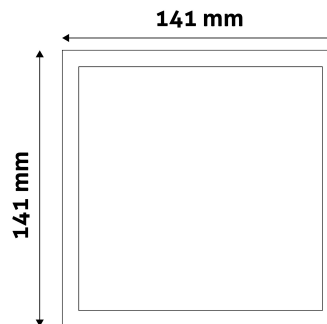

Avide LED Beépíthető Négyzetes Mennyezeti Lámpa ALU 9W CW 6400K

Termékkód:	ACRPCW-S-9W-ALU
Termék honlap:	avidelighting.hu/qr/ACRPCW-S-9W-ALU
Adatlap azonosító:	AB-190518
Forgalmazó:	Bramcke Hungary Kft.
Cím:	4031 Debrecen, Kishatár utca 17.

QR kód:

Kiállítás: 2024-04-23

Oldalszám: 2/3

TERMÉKMÉRET

Szélesség:	141mm
Magasság:	141mm
Kivágási méret:	125mm

TERMÉKDOBOZ

Vonalkód:	5999097916682
Csomagolás:	1/b 50/k 1350/r
Méret:	153mm x 32mm x 208mm
Nettó súly:	116g
Bruttó súly:	140g

KARTON

Vonalkód:	5999097916699
Csomagolás:	1/b 50/k 1350/r
Méret:	645mm x 220mm x 370mm
Nettó súly:	5,8kg
Bruttó súly:	7kg

RAKLAP PÉLDA

Magasság:	
Szélesség:	120cm (std Euro pallet)
Mélység:	80cm (std Euro pallet)
Karton / raklap:	27karton/raklap
Karton / sor:	
Nettó súly:	156,6kg
Bruttó súly:	189kg

TERMÉK KÉP

KÖRVONAL