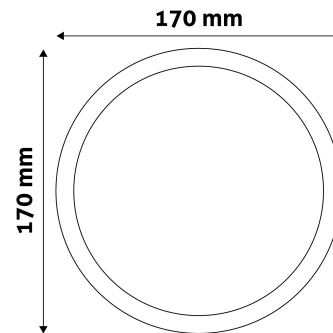

Avide LED Beépíthető Kerek Mennyezeti Lámpa ALU 12W NW 4000K

Termékkód:	ACRPNW-R-12W-ALU
Termék honlap:	avidelighting.hu/qr/ACRPNW-R-12W-ALU
Adatlap azonosító:	AB-190518
Forgalmazó:	Bramcke Hungary Kft.
Cím:	4031 Debrecen, Kishatár utca 17.

QR kód:

Kiállítás: 2025-04-25

Oldalszám: 2/3

TERMÉKMÉRET

Átmérő:	167mm
Magasság:	
Kivágási méret:	151mm

TERMÉKDOBOZ

Vonalkód:	5999562288863
Csomagolás:	1/b 40/k 1080/r
Méret:	200mm x 30mm x 196mm
Nettó súly:	255g
Bruttó súly:	292,5g

KARTON

Vonalkód:	5999562288870
Csomagolás:	1/b 40/k 1080/r
Méret:	420mm x 360mm x 440mm
Nettó súly:	10,2kg
Bruttó súly:	11,7kg

RAKLAP PÉLDA

Magasság:	
Szélesség:	120cm (std Euro pallet)
Mélység:	80cm (std Euro pallet)
Karton / raklap:	27karton/raklap
Karton / sor:	6db
Nettó súly:	275,4kg
Bruttó súly:	315,9kg

TERMÉK KÉP

KÖRVONAL