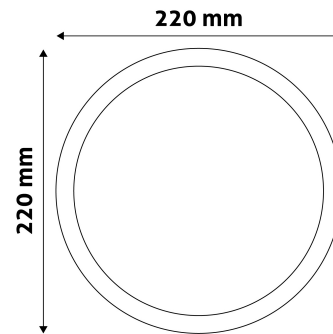

Avide LED Beépíthető Kerek Mennyezeti Lámpa ALU 18W NW 4000K

Termékkód:	ACRPNW-R-18W-ALU
Termék honlap:	avidelighting.hu/qr/ACRPNW-R-18W-ALU
Adatlap azonosító:	AB-190518
Forgalmazó:	Bramcke Hungary Kft.
Cím:	4031 Debrecen, Kishatár utca 17.

QR kód:

Kiállítás: 2025-05-15

Oldalszám: 2/3

TERMÉKMÉRET

Átmérő:	220mm
Magasság:	
Kivágási méret:	201mm

TERMÉKDOBOZ

Vonalkód:	5999562288900
Csomagolás:	1/b 20/k 400/r
Méret:	250mm x 32mm x 255mm
Nettó súly:	370g
Bruttó súly:	431g

KARTON

Vonalkód:	5999562288917
Csomagolás:	1/b 20/k 400/r
Méret:	525mm x 360mm x 285mm
Nettó súly:	7,4kg
Bruttó súly:	8,62kg

RAKLAP PÉLDA

Magasság:	
Szélesség:	120cm (std Euro pallet)
Mélység:	80cm (std Euro pallet)
Karton / raklap:	20karton/raklap
Karton / sor:	
Nettó súly:	148kg
Bruttó súly:	172,4kg

TERMÉK KÉP

KÖRVONAL