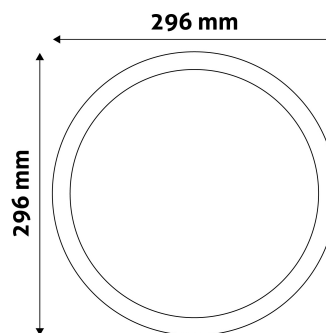

Avide LED Beépíthető Kerek Mennyezeti Lámpa ALU 24W NW 4000K

Termékkód:	ACRPNW-R-24W-ALU
Termék honlap:	avidelighting.hu/qr/ACRPNW-R-24W-ALU
Adatlap azonosító:	AB-190518
Forgalmazó:	Bramcke Hungary Kft.
Cím:	4031 Debrecen, Kishatár utca 17.

QR kód:

Kiállítás: 2024-04-23

Oldalszám: 2/3

TERMÉKMÉRET

Átmérő:	296mm
Magasság:	
Kivágási méret:	280mm

TERMÉKDOBOZ

Vonalkód:	5999097912080
Csomagolás:	1/b 20/k 240/r
Méret:	305mm x 39mm x 320mm
Nettó súly:	675g
Bruttó súly:	795g

KARTON

Vonalkód:	5999097912097
Csomagolás:	1/b 20/k 240/r
Méret:	630mm x 420mm x 345mm
Nettó súly:	13,5kg
Bruttó súly:	15,9kg

RAKLAP PÉLDA

Magasság:	
Szélesség:	120cm (std Euro pallet)
Mélység:	80cm (std Euro pallet)
Karton / raklap:	12karton/raklap
Karton / sor:	
Nettó súly:	162kg
Bruttó súly:	190,8kg

TERMÉK KÉP

KÖRVONAL