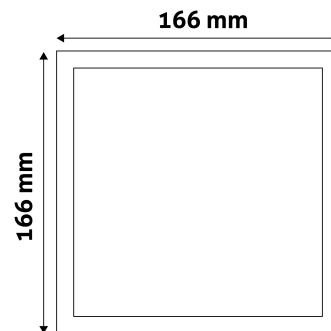

Avide LED Beépíthető Négyzetes Mennyezeti Lámpa ALU 12W NW 4000K

Termékkód:	ACRPNW-S-12W-ALU
Termék honlap:	avidelighting.hu/qr/ACRPNW-S-12W-ALU
Adatlap azonosító:	AB-190518
Forgalmazó:	Bramcke Hungary Kft.
Cím:	4031 Debrecen, Kishatár utca 17.

QR kód:

Kiállítás: 2025-04-25

Oldalszám: 2/3

TERMÉKMÉRET

Szélesség:	166mm
Magasság:	166mm
Kivágási méret:	151mm

TERMÉKDOBOZ

Vonalkód:	5999562288887
Csomagolás:	1/b 40/k 1080/r
Méret:	180mm x 35mm x 210mm
Nettó súly:	255g
Bruttó súly:	292,5g

KARTON

Vonalkód:	5999562288894
Csomagolás:	1/b 40/k 1080/r
Méret:	385mm x 380mm x 450mm
Nettó súly:	10,2kg
Bruttó súly:	11,7kg

RAKLAP PÉLDA

Magasság:	
Szélesség:	120cm (std Euro pallet)
Mélység:	80cm (std Euro pallet)
Karton / raklap:	27karton/raklap
Karton / sor:	
Nettó súly:	275,4kg
Bruttó súly:	315,9kg

TERMÉK KÉP

KÖRVONAL