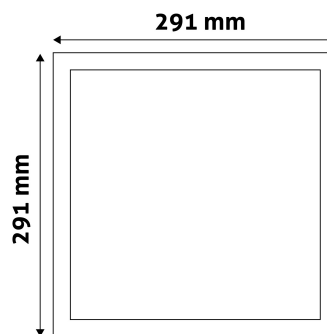

Avide LED Beépíthető Négyzetes Mennyezeti Lámpa ALU 24W NW 4000K

Termékkód:	ACRPNW-S-24W-ALU
Termék honlap:	avidelighting.hu/qr/ACRPNW-S-24W-ALU
Adatlap azonosító:	AB-190518
Forgalmazó:	Bramcke Hungary Kft.
Cím:	4031 Debrecen, Kishatár utca 17.

QR kód:

Kiállítás: 2024-04-23

Oldalszám: 2/3

TERMÉKMÉRET

Szélesség:	291mm
Magasság:	291mm
Kivágási méret:	280mm

TERMÉKDOBOZ

Vonalkód:	5999097912103
Csomagolás:	1/b 20/k 240/r
Méret:	310mm x 330mm x 40mm
Nettó súly:	675g
Bruttó súly:	795g

KARTON

Vonalkód:	5999097912110
Csomagolás:	1/b 20/k 240/r
Méret:	630mm x 420mm x 345mm
Nettó súly:	13,5kg
Bruttó súly:	15,9kg

RAKLAP PÉLDA

Magasság:	
Szélesség:	120cm (std Euro pallet)
Mélység:	80cm (std Euro pallet)
Karton / raklap:	12karton/raklap
Karton / sor:	
Nettó súly:	162kg
Bruttó súly:	190,8kg

TERMÉK KÉP

KÖRVONAL