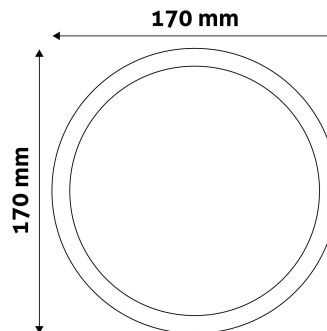

Avide LED Beépíthető Kerek Mennyezeti Lámpa ALU 12W WW 3000K

Termékkód:	ACRPWW-R-12W-ALU
Termék honlap:	avidelighting.hu/qr/ACRPWW-R-12W-ALU
Adatlap azonosító:	AB-190518
Forgalmazó:	Bramcke Hungary Kft.
Cím:	4031 Debrecen, Kishatár utca 17.

QR kód:

Kiállítás: 2024-04-16

Oldalszám: 2/3

TERMÉKMÉRET

Átmérő:	167mm
Magasság:	
Kivágási méret:	151mm

TERMÉKDOBOZ

Vonalkód:	5999562281192
Csomagolás:	1/b 40/k 1080/r
Méret:	170mm x 39mm x 203mm
Nettó súly:	255g
Bruttó súly:	292,5g

KARTON

Vonalkód:	5999562281208
Csomagolás:	1/b 40/k 1080/r
Méret:	870mm x 215mm x 225mm
Nettó súly:	10,2kg
Bruttó súly:	11,7kg

RAKLAP PÉLDA

Magasság:	
Szélesség:	120cm (std Euro pallet)
Mélység:	80cm (std Euro pallet)
Karton / raklap:	27karton/raklap
Karton / sor:	
Nettó súly:	275,4kg
Bruttó súly:	315,9kg

TERMÉK KÉP

KÖRVONAL