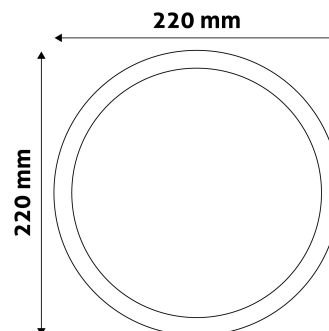

Avide LED Beépíthető Kerek Mennyezeti Lámpa ALU 18W WW 3000K

Termékkód:	ACRPWW-R-18W-ALU
Termék honlap:	avidelighting.hu/qr/ACRPWW-R-18W-ALU
Adatlap azonosító:	AB-190518
Forgalmazó:	Bramcke Hungary Kft.
Cím:	4031 Debrecen, Kishatár utca 17.

QR kód:

Kiállítás: 2025-04-25

Oldalszám: 2/3

TERMÉKMÉRET

Átmérő:	220mm
Magasság:	
Kivágási méret:	201mm

TERMÉKDOBOZ

Vonalkód:	5999562281277
Csomagolás:	1/b 20/k 400/r
Méret:	220mm x 34mm x 260mm
Nettó súly:	370g
Bruttó súly:	431g

KARTON

Vonalkód:	5999562281284
Csomagolás:	1/b 20/k 400/r
Méret:	470mm x 375mm x 285mm
Nettó súly:	7,4kg
Bruttó súly:	8,62kg

RAKLAP PÉLDA

Magasság:	
Szélesség:	120cm (std Euro pallet)
Mélység:	80cm (std Euro pallet)
Karton / raklap:	20karton/raklap
Karton / sor:	
Nettó súly:	148kg
Bruttó súly:	172,4kg

TERMÉK KÉP

KÖRVONAL