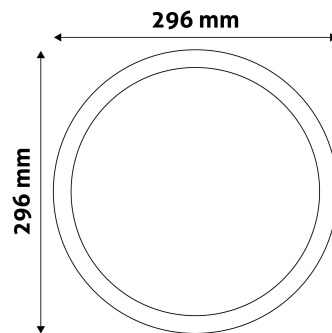

Avide LED Beépíthető Kerek Mennyezeti Lámpa ALU 24W WW 3000K

Termékkód:	ACRPWW-R-24W-ALU
Termék honlap:	avidelighting.hu/qr/ACRPWW-R-24W-ALU
Adatlap azonosító:	AB-190518
Forgalmazó:	Bramcke Hungary Kft.
Cím:	4031 Debrecen, Kishatár utca 17.

QR kód:

Kiállítás: 2025-04-25

Oldalszám: 2/3

TERMÉKMÉRET

Átmérő:	296mm
Magasság:	
Kivágási méret:	280mm

TERMÉKDOBOZ

Vonalkód:	5999097913063
Csomagolás:	1/b 20/k 240/r
Méret:	305mm x 39mm x 320mm
Nettó súly:	675g
Bruttó súly:	795g

KARTON

Vonalkód:	5999097913070
Csomagolás:	1/b 20/k 240/r
Méret:	630mm x 420mm x 345mm
Nettó súly:	13,5kg
Bruttó súly:	15,9kg

RAKLAP PÉLDA

Magasság:	
Szélesség:	120cm (std Euro pallet)
Mélység:	80cm (std Euro pallet)
Karton / raklap:	12karton/raklap
Karton / sor:	
Nettó súly:	162kg
Bruttó súly:	190,8kg

TERMÉK KÉP

KÖRVONAL