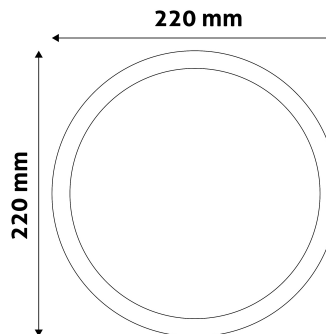

Avide LED Beépíthető Kerek Mennyezeti Lámpa Műanyag 24W WW 3000K

Termékkód:	ACRPWW-R-24W-PC
Termék honlap:	avidelighting.hu/qr/ACRPWW-R-24W-PC
Adatlap azonosító:	AB-190518
Forgalmazó:	Bramcke Hungary Kft.
Cím:	4031 Debrecen, Kishatár utca 17.

QR kód:

Kiállítás: 2024-05-06

Oldalszám: 2/3

TERMÉKMÉRET

Átmérő:	220mm
Magasság:	220mm
Kivágási méret:	190-210mm

TERMÉKDOBOZ

Vonalkód:	5999097933580
Csomagolás:	1/b 40/k 800/r
Méret:	225mm x 226mm x 35mm
Nettó súly:	285g
Bruttó súly:	310g

KARTON

Vonalkód:	
Csomagolás:	1/b 40/k 800/r
Méret:	472mm x 390mm x 472mm
Nettó súly:	11,4kg
Bruttó súly:	12,4kg

RAKLAP PÉLDA

Magasság:	
Szélesség:	120cm (std Euro pallet)
Mélység:	80cm (std Euro pallet)
Karton / raklap:	20karton/raklap
Karton / sor:	
Nettó súly:	228kg
Bruttó súly:	248kg

TERMÉK KÉP

KÖRVONAL