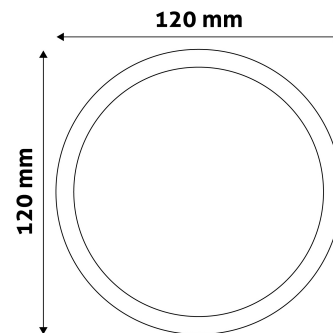

Avide LED Beépíthető Kerek Mennyezeti Lámpa ALU 6W WW 3000K

Termékkód:	ACRPWW-R-6W-ALU
Termék honlap:	avidelighting.hu/qr/ACRPWW-R-6W-ALU
Adatlap azonosító:	AB-190518
Forgalmazó:	Bramcke Hungary Kft.
Cím:	4031 Debrecen, Kishatár utca 17.

QR kód:

Kiállítás: 2025-05-15

Oldalszám: 2/3

TERMÉKMÉRET

Átmérő:	120mm
Magasság:	
Kivágási méret:	105mm

TERMÉKDOBOZ

Vonalkód:	5999097912301
Csomagolás:	1/b 50/k 1350/r
Méret:	125mm x 37mm x 173mm
Nettó súly:	138g
Bruttó súly:	148g

KARTON

Vonalkód:	5999097912318
Csomagolás:	1/b 50/k 1350/r
Méret:	645mm x 220mm x 370mm
Nettó súly:	6,9kg
Bruttó súly:	7,4kg

RAKLAP PÉLDA

Magasság:	
Szélesség:	120cm (std Euro pallet)
Mélység:	80cm (std Euro pallet)
Karton / raklap:	27karton/raklap
Karton / sor:	
Nettó súly:	186,3kg
Bruttó súly:	199,8kg

TERMÉK KÉP

KÖRVONAL