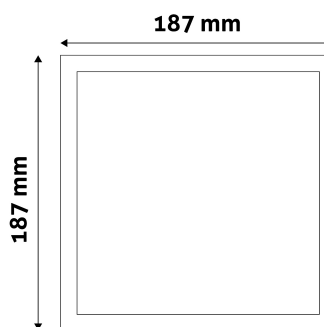

Avide LED Beépíthető Négyzetes Mennyezeti Lámpa ALU 15W WW 3000K

Termékkód:	ACRPWW-S-15W-ALU
Termék honlap:	avidelighting.hu/qr/ACRPWW-S-15W-ALU
Adatlap azonosító:	AB-190518
Forgalmazó:	Bramcke Hungary Kft.
Cím:	4031 Debrecen, Kishatár utca 17.

QR kód:

Kiállítva: 2024-04-23

Oldalszám: 2/3

TERMÉKMÉRET

Szélesség:	187mm
Magasság:	187mm
Kivágási méret:	168mm

TERMÉKDOBOZ

Vonalkód:	5999097916767
Csomagolás:	1/b 20/k 640/r
Méret:	225mm x 225mm x 30mm
Nettó súly:	130g
Bruttó súly:	187g

KARTON

Vonalkód:	5999097916774
Csomagolás:	1/b 20/k 640/r
Méret:	335mm x 245mm x 470mm
Nettó súly:	2,6kg
Bruttó súly:	3,74kg

RAKLAP PÉLDA

Magasság:	
Szélesség:	120cm (std Euro pallet)
Mélység:	80cm (std Euro pallet)
Karton / raklap:	32karton/raklap
Karton / sor:	
Nettó súly:	83,2kg
Bruttó súly:	119,68kg

TERMÉK KÉP

KÖRVONAL