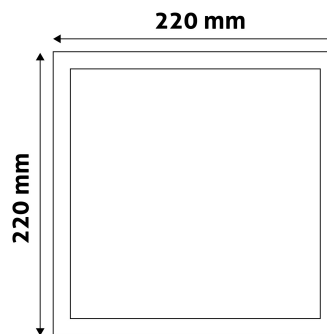

Avide LED Beépíthető Négyzetes Mennyezeti Lámpa ALU 18W WW 3000K

Termékkód:	ACRPWW-S-18W-ALU
Termék honlap:	avidelighting.hu/qr/ACRPWW-S-18W-ALU
Adatlap azonosító:	AB-190518
Forgalmazó:	Bramcke Hungary Kft.
Cím:	4031 Debrecen, Kishatár utca 17.

QR kód:

Kiállítás: 2024-05-08

Oldalszám: 2/3

TERMÉKMÉRET

Szélesség:	220mm
Magasság:	220mm
Kivágási méret:	201mm

TERMÉKDOBOZ

Vonalkód:	5999562281314
Csomagolás:	1/b 20/k 400/r
Méret:	220mm x 34mm x 260mm
Nettó súly:	370g
Bruttó súly:	431g

KARTON

Vonalkód:	5999562281321
Csomagolás:	1/b 20/k 400/r
Méret:	470mm x 375mm x 285mm
Nettó súly:	7,4kg
Bruttó súly:	8,62kg

RAKLAP PÉLDA

Magasság:	
Szélesség:	120cm (std Euro pallet)
Mélység:	80cm (std Euro pallet)
Karton / raklap:	20karton/raklap
Karton / sor:	
Nettó súly:	148kg
Bruttó súly:	172,4kg

TERMÉK KÉP

KÖRVONAL