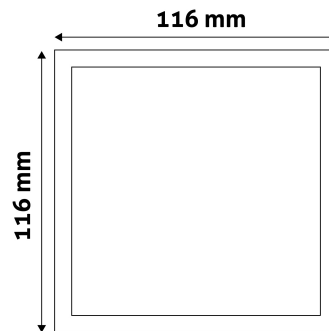

Avide LED Beépíthető Négyzetes Mennyezeti Lámpa ALU 6W WW 3000K

Termékkód:	ACRPWW-S-6W-ALU
Termék honlap:	avidelighting.hu/qr/ACRPWW-S-6W-ALU
Adatlap azonosító:	AB-190518
Forgalmazó:	Bramcke Hungary Kft.
Cím:	4031 Debrecen, Kishatár utca 17.

QR kód:

Kiállítás: 2025-04-25

Oldalszám: 2/3

TERMÉKMÉRET

Szélesség:	116mm
Magasság:	116mm
Kivágási méret:	105mm

TERMÉKDOBOZ

Vonalkód:	5999097912349
Csomagolás:	1/b 50/k 1350/r
Méret:	125mm x 37mm x 173mm
Nettó súly:	138g
Bruttó súly:	148g

KARTON

Vonalkód:	5999097912356
Csomagolás:	1/b 50/k 1350/r
Méret:	645mm x 220mm x 370mm
Nettó súly:	6,9kg
Bruttó súly:	7,4kg

RAKLAP PÉLDA

Magasság:	
Szélesség:	120cm (std Euro pallet)
Mélység:	80cm (std Euro pallet)
Karton / raklap:	27karton/raklap
Karton / sor:	
Nettó súly:	186,3kg
Bruttó súly:	199,8kg

TERMÉK KÉP

KÖRVONAL