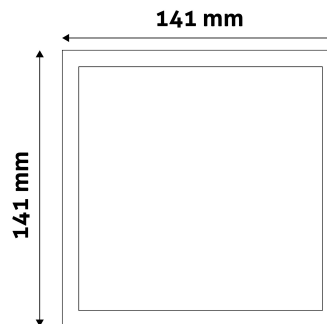

Avide LED Beépíthető Négyzetes Mennyezeti Lámpa ALU 9W WW 3000K

Termékkód:	ACRPWW-S-9W-ALU
Termék honlap:	avidelighting.hu/qr/ACRPWW-S-9W-ALU
Adatlap azonosító:	AB-190518
Forgalmazó:	Bramcke Hungary Kft.
Cím:	4031 Debrecen, Kishatár utca 17.

QR kód:

Kiállítás: 2024-04-23

Oldalszám: 2/3

TERMÉKMÉRET

Szélesség:	141mm
Magasság:	141mm
Kivágási méret:	125mm

TERMÉKDOBOZ

Vonalkód:	5999097916644
Csomagolás:	1/b 50/k 1350/r
Méret:	153mm x 32mm x 208mm
Nettó súly:	116g
Bruttó súly:	140g

KARTON

Vonalkód:	5999097916651
Csomagolás:	1/b 50/k 1350/r
Méret:	645mm x 220mm x 370mm
Nettó súly:	5,8kg
Bruttó súly:	7kg

RAKLAP PÉLDA

Magasság:	
Szélesség:	120cm (std Euro pallet)
Mélység:	80cm (std Euro pallet)
Karton / raklap:	27karton/raklap
Karton / sor:	
Nettó súly:	156,6kg
Bruttó súly:	189kg

TERMÉK KÉP

KÖRVONAL