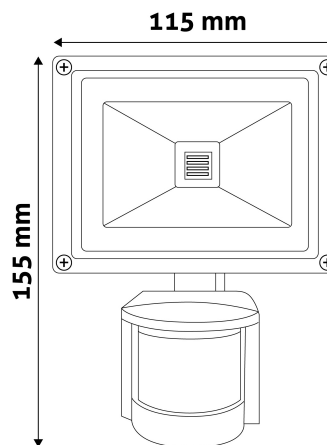

Avide LED Reflektor 10W NW 4000K Mozgásérzékelős PIR

Termékkód:	ABFLNW-10W-PIR
Termék honlap:	avidelighting.hu/qr/ABFLNW-10W-PIR
Adatlap azonosító:	AB-190518
Forgalmazó:	Bramcke Hungary Kft.
Cím:	4031 Debrecen, Kishatár utca 17.

QR kód:

Kiállítva: 2024-04-23

Oldalszám: 2/3

TERMÉKMÉRET

Szélesség:	115mm
Magasság:	158mm
Mélység:	90mm

TERMÉKDOBOZ

Vonalkód:	5999562283042
Csomagolás:	1/b 10/k 700/r
Méret:	120mm x 180mm x 80mm
Nettó súly:	166,5g
Bruttó súly:	172g

KARTON

Vonalkód:	5999562283516
Csomagolás:	1/b 10/k 700/r
Méret:	555mm x 195mm x 255mm
Nettó súly:	1,66496kg
Bruttó súly:	1,72kg

RAKLAP PÉLDA

Magasság:	
Szélesség:	120cm (std Euro pallet)
Mélység:	80cm (std Euro pallet)
Karton / raklap:	70karton/raklap
Karton / sor:	
Nettó súly:	116,5472kg
Bruttó súly:	120,4kg

TERMÉK KÉP

KÖRVONAL