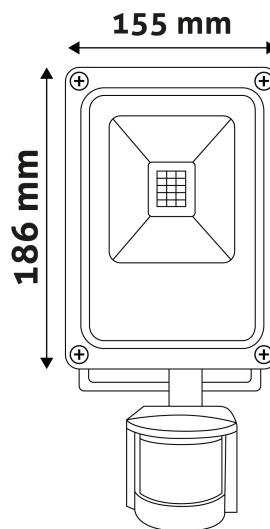

Avide LED Reflektor Slim 20W CW 6400K Mozgásérzékelős PIR

Termékkód:	ABSFLCW-20W-PIR
Termék honlap:	avidelighting.hu/qr/ABSFLCW-20W-PIR
Adatlap azonosító:	AB-190518
Forgalmazó:	Bramcke Hungary Kft.
Cím:	4031 Debrecen, Kishatár utca 17.

QR kód:

Kiállítás: 2024-04-23

Oldalszám: 2/3

TERMÉKMÉRET

Szélesség:	155mm
Magasság:	245mm
Mélység:	50mm

TERMÉKDOBOZ

Vonalkód:	5999097914183
Csomagolás:	1/b 15/k 360/r
Méret:	160mm x 70mm x 260mm
Nettó súly:	241g
Bruttó súly:	249g

KARTON

Vonalkód:	5999097914190
Csomagolás:	1/b 15/k 360/r
Méret:	370mm x 275mm x 500mm
Nettó súly:	3,61548kg
Bruttó súly:	3,735kg

RAKLAP PÉLDA

Magasság:	
Szélesség:	120cm (std Euro pallet)
Mélység:	80cm (std Euro pallet)
Karton / raklap:	24karton/raklap
Karton / sor:	
Nettó súly:	86,77152kg
Bruttó súly:	89,64kg

TERMÉK KÉP

KÖRVONAL