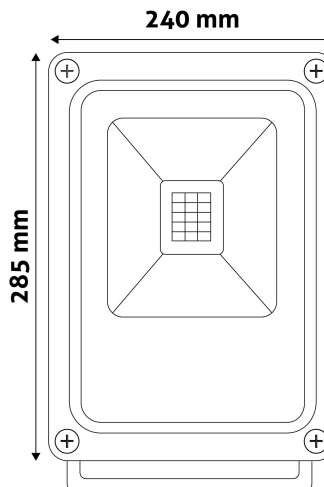

Avide LED Reflektor Slim 50W CW 6400K

Termékkód:	ABSFLCW-50W
Termék honlap:	avidelighting.hu/qr/ABSFLCW-50W
Adatlap azonosító:	AB-190518
Forgalmazó:	Bramcke Hungary Kft.
Cím:	4031 Debrecen, Kishatár utca 17.

QR kód:

Kiállítás: 2024-04-23

Oldalszám: 2/3

TERMÉKMÉRET

Szélesség:	235mm
Magasság:	285mm
Mélység:	55mm

TERMÉKDOBOZ

Vonalkód:	5999097913865
Csomagolás:	1/b 5/k 225/r
Méret:	248mm x 65mm x 310mm
Nettó súly:	1 548,8g
Bruttó súly:	1 600g

KARTON

Vonalkód:	5999097913872
Csomagolás:	1/b 5/k 225/r
Méret:	345mm x 260mm x 330mm
Nettó súly:	7,744kg
Bruttó súly:	8kg

RAKLAP PÉLDA

Magasság:	
Szélesség:	120cm (std Euro pallet)
Mélység:	80cm (std Euro pallet)
Karton / raklap:	45karton/raklap
Karton / sor:	
Nettó súly:	348,48kg
Bruttó súly:	360kg

TERMÉK KÉP

KÖRVONAL