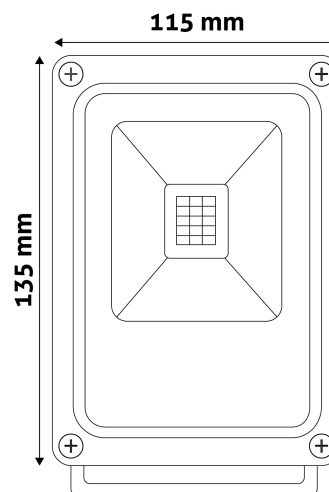

Avide LED Reflektor Slim 10W NW 4000K

Termékkód:	ABSFLNW-10W
Termék honlap:	avidelighting.hu/qr/ABSFLNW-10W
Adatlap azonosító:	AB-190518
Forgalmazó:	Bramcke Hungary Kft.
Cím:	4031 Debrecen, Kishatár utca 17.

QR kód:

Kiállítás: 2024-04-23

Oldalszám: 2/3

TERMÉKMÉRET

Szélesség:	115mm
Magasság:	135mm
Mélység:	40mm

TERMÉKDOBOZ

Vonalkód:	5999562284353
Csomagolás:	1/b 30/k 1320/r
Méret:	123mm x 154mm x 47mm
Nettó súly:	166,5g
Bruttó súly:	172g

KARTON

Vonalkód:	5999562284391
Csomagolás:	1/b 30/k 1320/r
Méret:	320mm x 245mm x 380mm
Nettó súly:	4,99488kg
Bruttó súly:	5,16kg

RAKLAP PÉLDA

Magasság:	
Szélesség:	120cm (std Euro pallet)
Mélység:	80cm (std Euro pallet)
Karton / raklap:	44karton/raklap
Karton / sor:	11db
Nettó súly:	219,77472kg
Bruttó súly:	227,04kg

TERMÉK KÉP

KÖRVONAL