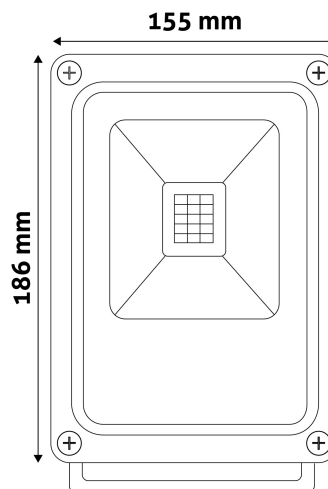

Avide LED Reflektor Slim 20W NW 4000K

Termékkód:	ABSFLNW-20W
Termék honlap:	avidelighting.hu/qr/ABSFLNW-20W
Adatlap azonosító:	AB-190518
Forgalmazó:	Bramcke Hungary Kft.
Cím:	4031 Debrecen, Kishatár utca 17.

QR kód:

Kiállítás: 2024-04-23

Oldalszám: 2/3

TERMÉKMÉRET

Szélesség:	155mm
Magasság:	186mm
Mélység:	50mm

TERMÉKDOBOZ

Vonalkód:	5999562284360
Csomagolás:	1/b 15/k 720/r
Méret:	145mm x 50mm x 200mm
Nettó súly:	241g
Bruttó súly:	249g

KARTON

Vonalkód:	5999562284407
Csomagolás:	1/b 15/k 720/r
Méret:	445mm x 275mm x 220mm
Nettó súly:	3,61548kg
Bruttó súly:	3,735kg

RAKLAP PÉLDA

Magasság:	
Szélesség:	120cm (std Euro pallet)
Mélység:	80cm (std Euro pallet)
Karton / raklap:	48karton/raklap
Karton / sor:	6db
Nettó súly:	173,54304kg
Bruttó súly:	179,28kg

TERMÉK KÉP

KÖRVONAL