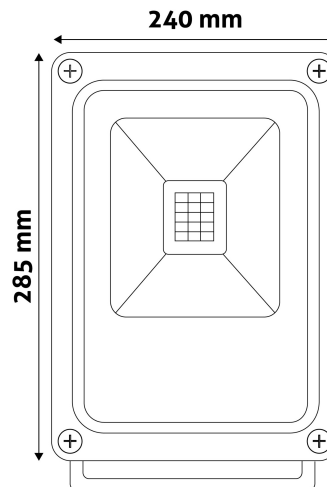

Avide LED Reflektor Slim 50W NW 4000K

Termékkód:	ABSFLNW-50W
Termék honlap:	avidelighting.hu/qr/ABSFLNW-50W
Adatlap azonosító:	AB-190518
Forgalmazó:	Bramcke Hungary Kft.
Cím:	4031 Debrecen, Kishatár utca 17.

QR kód:

Kiállítás: 2024-05-03

Oldalszám: 2/3

TERMÉKMÉRET

Szélesség:	240mm
Magasság:	285mm
Mélység:	60mm

TERMÉKDOBOZ

Vonalkód:	5999562284384
Csomagolás:	1/b 5/k 225/r
Méret:	245mm x 65mm x 310mm
Nettó súly:	1 548,8g
Bruttó súly:	1 600g

KARTON

Vonalkód:	5999562284421
Csomagolás:	1/b 5/k 225/r
Méret:	345mm x 260mm x 330mm
Nettó súly:	7,744kg
Bruttó súly:	8kg

RAKLAP PÉLDA

Magasság:	
Szélesség:	120cm (std Euro pallet)
Mélység:	80cm (std Euro pallet)
Karton / raklap:	45karton/raklap
Karton / sor:	9db
Nettó súly:	348,48kg
Bruttó súly:	360kg

TERMÉK KÉP

KÖRVONAL