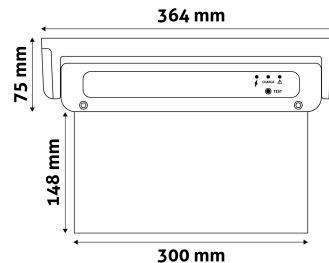

Avide Exit Fény IP20

Termékkód:	AEXITL-IP20
Termék honlap:	avidelighting.hu/qr/AEXITL-IP20
Adatlap azonosító:	AB-190518
Forgalmazó:	Bramcke Hungary Kft.
Cím:	4031 Debrecen, Kishatár utca 17.

QR kód:

Kiállítás: 2024-04-23

Oldalszám: 2/3

TERMÉKMÉRET

Szélesség:	370mm
Magasság:	225mm
Mélység:	46mm

TERMÉKDOBOZ

Vonalkód:	5999097911229
Csomagolás:	1/b 10/k 280/r
Méret:	375mm x 55mm x 235mm
Nettó súly:	416g
Bruttó súly:	485g

KARTON

Vonalkód:	5999097911236
Csomagolás:	1/b 10/k 280/r
Méret:	570mm x 395mm x 250mm
Nettó súly:	4,16kg
Bruttó súly:	4,85kg

RAKLAP PÉLDA

Magasság:	
Szélesség:	120cm (std Euro pallet)
Mélység:	80cm (std Euro pallet)
Karton / raklap:	28karton/raklap
Karton / sor:	
Nettó súly:	116,48kg
Bruttó súly:	135,8kg

TERMÉK KÉP

KÖRVONAL