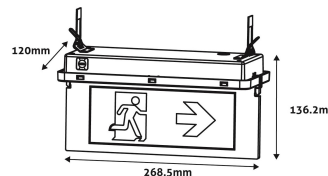

Avide Exit Fény felületre szerelhető vízszintes plexivel IP65

Termékkód: AEXITL-IP65-HS
Termék honlap:
Adatlap azonosító: AB-190518
Forgalmazó: Bramcke Hungary Kft.
Cím: 4031 Debrecen, Kishatár utca 17.

QR kód:
Kiállítva: 2024-10-03
Oldalszám: 2/3

TERMÉKMÉRET

Szélesség: 268,5mm
Magasság: 120mm
Mélység: 136,2mm

TERMÉKDOBOZ

Vonalkód: 5999097951744
Csomagolás: 1/b 12/k 504/r
Méret:
Nettó súly: 416g
Bruttó súly: 485g

KARTON

Vonalkód: 5999097951751
Csomagolás: 1/b 12/k 504/r
Méret:
Nettó súly: 4,992kg
Bruttó súly: 5,82kg

RAKLAP PÉLDA

Magasság:
Szélesség: 120cm (std Euro pallet)
Mélység: 80cm (std Euro pallet)
Karton / raklap: 42karton/raklap
Karton / sor:
Nettó súly: 209,664kg
Bruttó súly: 244,44kg

TERMÉK KÉP

KÖRVONAL