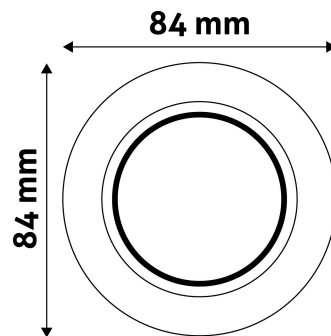

Avide GU10 Keret Kerek Alu

Termékkód:	ABGU10F-ALU-R
Termék honlap:	avidelighting.hu/qr/ABGU10F-ALU-R
Adatlap azonosító:	AB-190518
Forgalmazó:	Bramcke Hungary Kft.
Cím:	4031 Debrecen, Kishatár utca 17.

QR kód:

Kiállítva: 2025-04-25

Oldalszám: 2/3

TERMÉKMÉRET

Átmérő:	
Magasság:	23mm

TERMÉKDOBOZ

Vonalkód:	5999097911809
Csomagolás:	1/b 100/k 3200/r
Méret:	86mm x 86mm x 38mm
Nettó súly:	73,3g
Bruttó súly:	89,8g

KARTON

Vonalkód:	5999097911816
Csomagolás:	1/b 100/k 3200/r
Méret:	450mm x 225mm x 365mm
Nettó súly:	7,33kg
Bruttó súly:	8,98kg

RAKLAP PÉLDA

Magasság:	
Szélesség:	120cm (std Euro pallet)
Mélység:	80cm (std Euro pallet)
Karton / raklap:	32karton/raklap
Karton / sor:	
Nettó súly:	234,56kg
Bruttó súly:	287,36kg

TERMÉK KÉP

KÖRVONAL