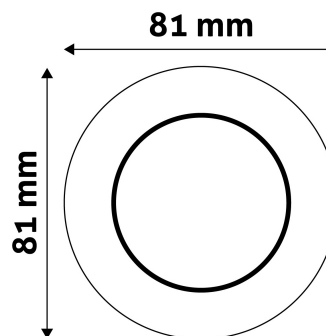

Avide GU10 Keret Domború Fekete

Termékkód:	ABGU10F-C-B
Termék honlap:	avidelighting.hu/qr/ABGU10F-C-B
Adatlap azonosító:	AB-190518
Forgalmazó:	Bramcke Hungary Kft.
Cím:	4031 Debrecen, Kishatár utca 17.

QR kód:

Kiállítva: 2025-04-25

Oldalszám: 2/3

TERMÉKMÉRET

Átmérő:	
Magasság:	30mm

TERMÉKDOBOZ

Vonalkód:	5999097911489
Csomagolás:	1/b 100/k 3000/r
Méret:	83mm x 83mm x 35mm
Nettó súly:	40,4g
Bruttó súly:	56,9g

KARTON

Vonalkód:	5999097911595
Csomagolás:	1/b 100/k 3000/r
Méret:	435mm x 215mm x 350mm
Nettó súly:	4,04kg
Bruttó súly:	5,69kg

RAKLAP PÉLDA

Magasság:	
Szélesség:	120cm (std Euro pallet)
Mélység:	80cm (std Euro pallet)
Karton / raklap:	30karton/raklap
Karton / sor:	
Nettó súly:	121,2kg
Bruttó súly:	170,7kg

TERMÉK KÉP

KÖRVONAL