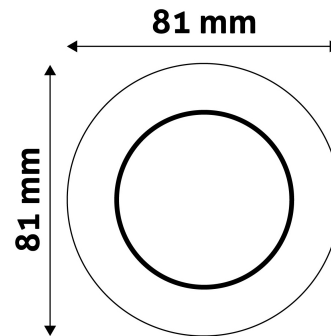

Avide GU10 Keret Domború Króm

Termékkód:	ABGU10F-C-CH
Termék honlap:	avidelighting.hu/qr/ABGU10F-C-CH
Adatlap azonosító:	AB-190518
Forgalmazó:	Bramcke Hungary Kft.
Cím:	4031 Debrecen, Kishatár utca 17.

QR kód:

Kiállítás: 2025-05-15

Oldalszám: 2/3

TERMÉKMÉRET

Átmérő:	
Magasság:	30mm

TERMÉKDOBOZ

Vonalkód:	5999097911526
Csomagolás:	1/b 100/k 3000/r
Méret:	83mm x 83mm x 35mm
Nettó súly:	39,9g
Bruttó súly:	56,4g

KARTON

Vonalkód:	5999097911533
Csomagolás:	1/b 100/k 3000/r
Méret:	435mm x 215mm x 350mm
Nettó súly:	3,99kg
Bruttó súly:	5,64kg

RAKLAP PÉLDA

Magasság:	
Szélesség:	120cm (std Euro pallet)
Mélység:	80cm (std Euro pallet)
Karton / raklap:	30karton/raklap
Karton / sor:	
Nettó súly:	119,7kg
Bruttó súly:	169,2kg

TERMÉK KÉP

KÖRVONAL