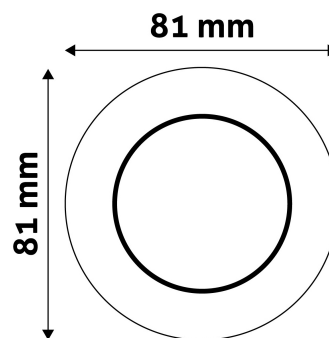

Avide GU10 Keret Domború Réz

Termékkód:	ABGU10F-C-CO
Termék honlap:	avidelighting.hu/qr/ABGU10F-C-CO
Adatlap azonosító:	AB-190518
Forgalmazó:	Bramcke Hungary Kft.
Cím:	4031 Debrecen, Kishatár utca 17.

QR kód:

Kiállítás: 2025-05-15

Oldalszám: 2/3

TERMÉKMÉRET

Átmérő:	
Magasság:	30mm

TERMÉKDOBOZ

Vonalkód:	5999097911540
Csomagolás:	1/b 100/k 3000/r
Méret:	83mm x 83mm x 35mm
Nettó súly:	40,8g
Bruttó súly:	57,3g

KARTON

Vonalkód:	5999097911557
Csomagolás:	1/b 100/k 3000/r
Méret:	435mm x 215mm x 350mm
Nettó súly:	4,08kg
Bruttó súly:	5,73kg

RAKLAP PÉLDA

Magasság:	
Szélesség:	120cm (std Euro pallet)
Mélység:	80cm (std Euro pallet)
Karton / raklap:	30karton/raklap
Karton / sor:	
Nettó súly:	122,4kg
Bruttó súly:	171,9kg

TERMÉK KÉP

KÖRVONAL