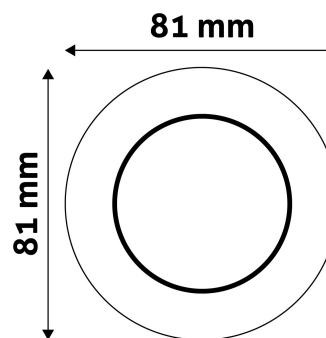

Avide GU10 Keret Domború Fehér

Termékkód:	ABGU10F-C-W
Termék honlap:	avidelighting.hu/qr/ABGU10F-C-W
Adatlap azonosító:	AB-190518
Forgalmazó:	Bramcke Hungary Kft.
Cím:	4031 Debrecen, Kishatár utca 17.

QR kód:

Kiállítás: 2025-04-25

Oldalszám: 2/3

TERMÉKMÉRET

Átmérő:	
Magasság:	30mm

TERMÉKDOBOZ

Vonalkód:	5999097911502
Csomagolás:	1/b 100/k 3000/r
Méret:	83mm x 83mm x 35mm
Nettó súly:	40,7g
Bruttó súly:	57,2g

KARTON

Vonalkód:	5999097911519
Csomagolás:	1/b 100/k 3000/r
Méret:	435mm x 215mm x 350mm
Nettó súly:	4,07kg
Bruttó súly:	5,72kg

RAKLAP PÉLDA

Magasság:	
Szélesség:	120cm (std Euro pallet)
Mélység:	80cm (std Euro pallet)
Karton / raklap:	30karton/raklap
Karton / sor:	
Nettó súly:	122,1kg
Bruttó súly:	171,6kg

TERMÉK KÉP

KÖRVONAL